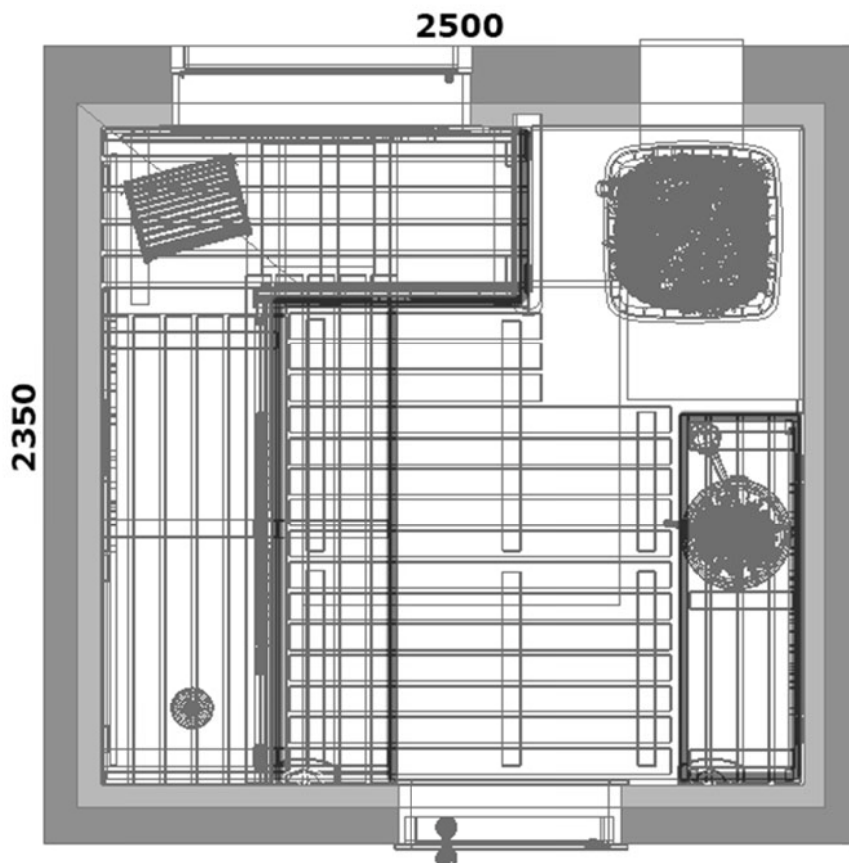

КОММЕРЧЕСКОЕ ПРЕДЛОЖЕНИЕ № 700

9 февраля 2017 г.

Заказчик: Иван Иванович Тел: +7-921-xxx-xx-xx Адрес объекта: Лен. обл., пос. Роцино

Внешние размеры сауны 2500 x 2350 мм, высота 2400 мм

1. Стеновые и потолочные панели сауны из канадского кедра
2. Теплоизоляция на стены «ROCKWOOL» 50 мм, на потолок 100 мм
3. Полки двухъярусные из абаши со вставками из термодревесины.
4. Дверь ANDRES стекло бронза матовое 7х19 правая
5. Деревянная решетка на пол
6. Панно из спилов можжевельника в потолок 1000*1000 с оптоволоконной подсветкой из 16 точек
7. Светильник под полки - 2 шт
8. Светильник HARVIA с ограждением STEEL – 2 шт
9. Вентиляционная заглушка
10. Стекло закаленное 8 мм бронза ~ 1000*800 мм
11. Отделка пожарного угла плиткой из талькохлорита «рваный камень» 900*900
12. Дровяная печь KASTOR KSIS 20
13. Комплект камней
14. Дымоход

План сауны, вид сверху:

Визуализация прямо от входа:

Визуализация вида налево:

Визуализация вида направо:

Визуализация вида на потолок: